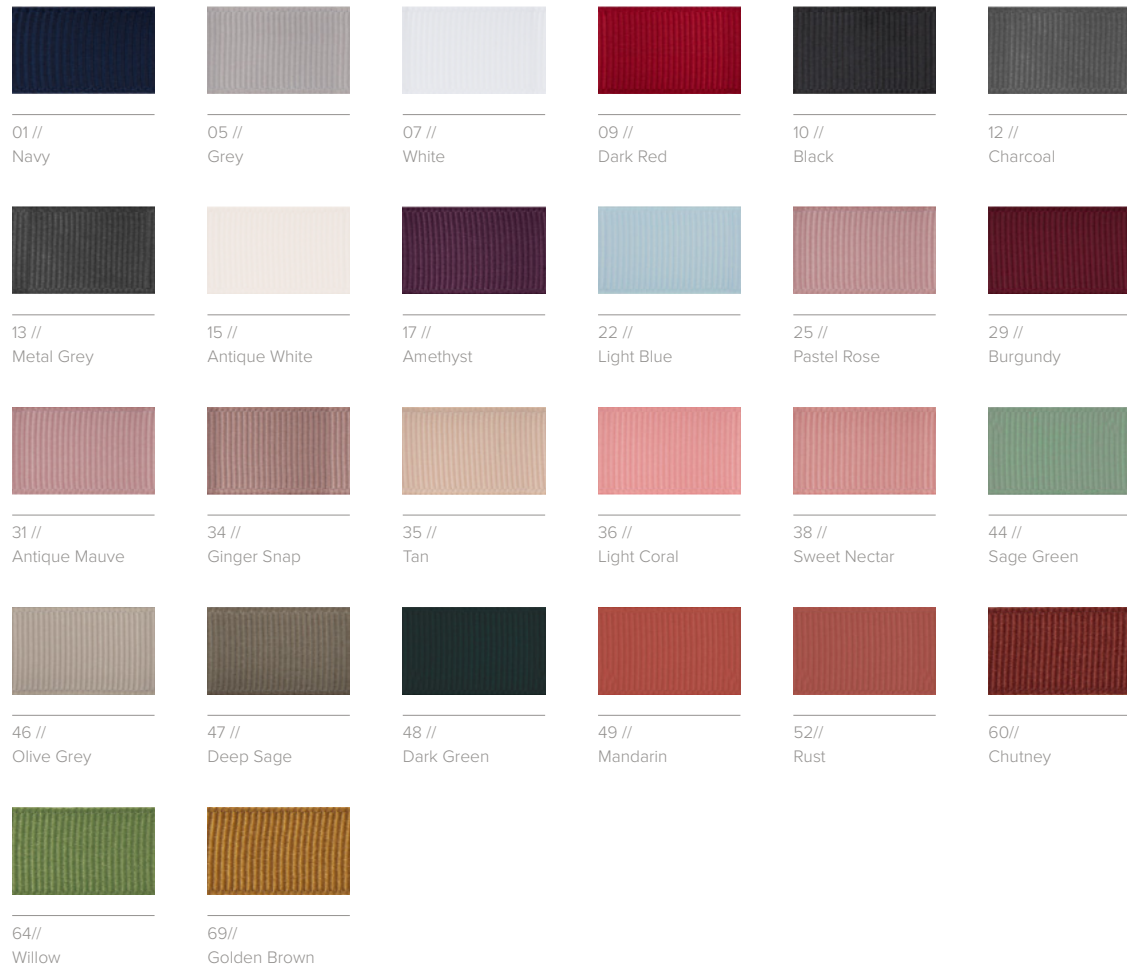

GERIPPPTES BAND

MATT

321.5315.XX 15 mm x 90 m 1 Rolle EUR 14,69 5 Rollen je EUR 12,75

Weitere Farben finden Sie in unserem Online Shop