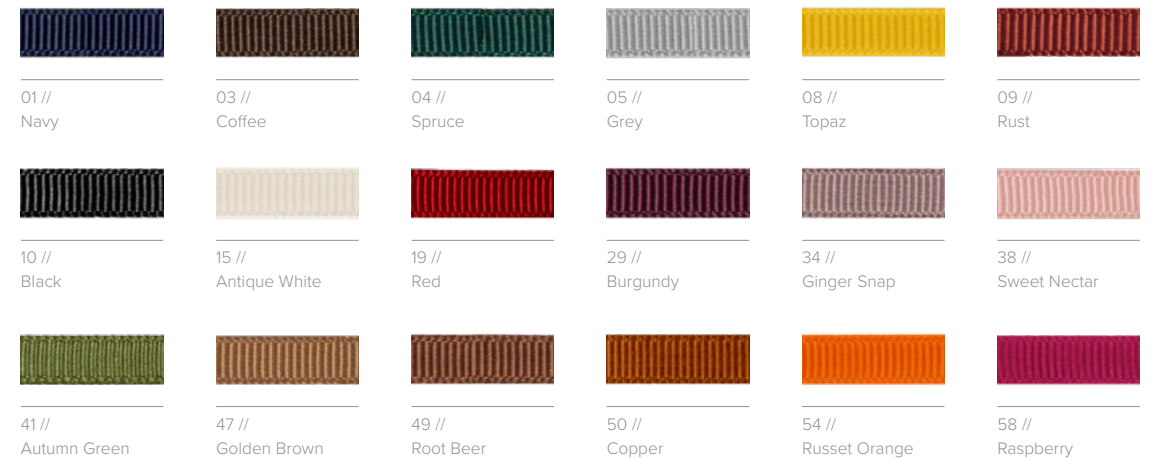

GERIPPPTES BAND

GLÄNZEND

321.5317.XX 6 mm x 90 m 1 Rolle EUR 8,81 5 Rollen je EUR 7,99