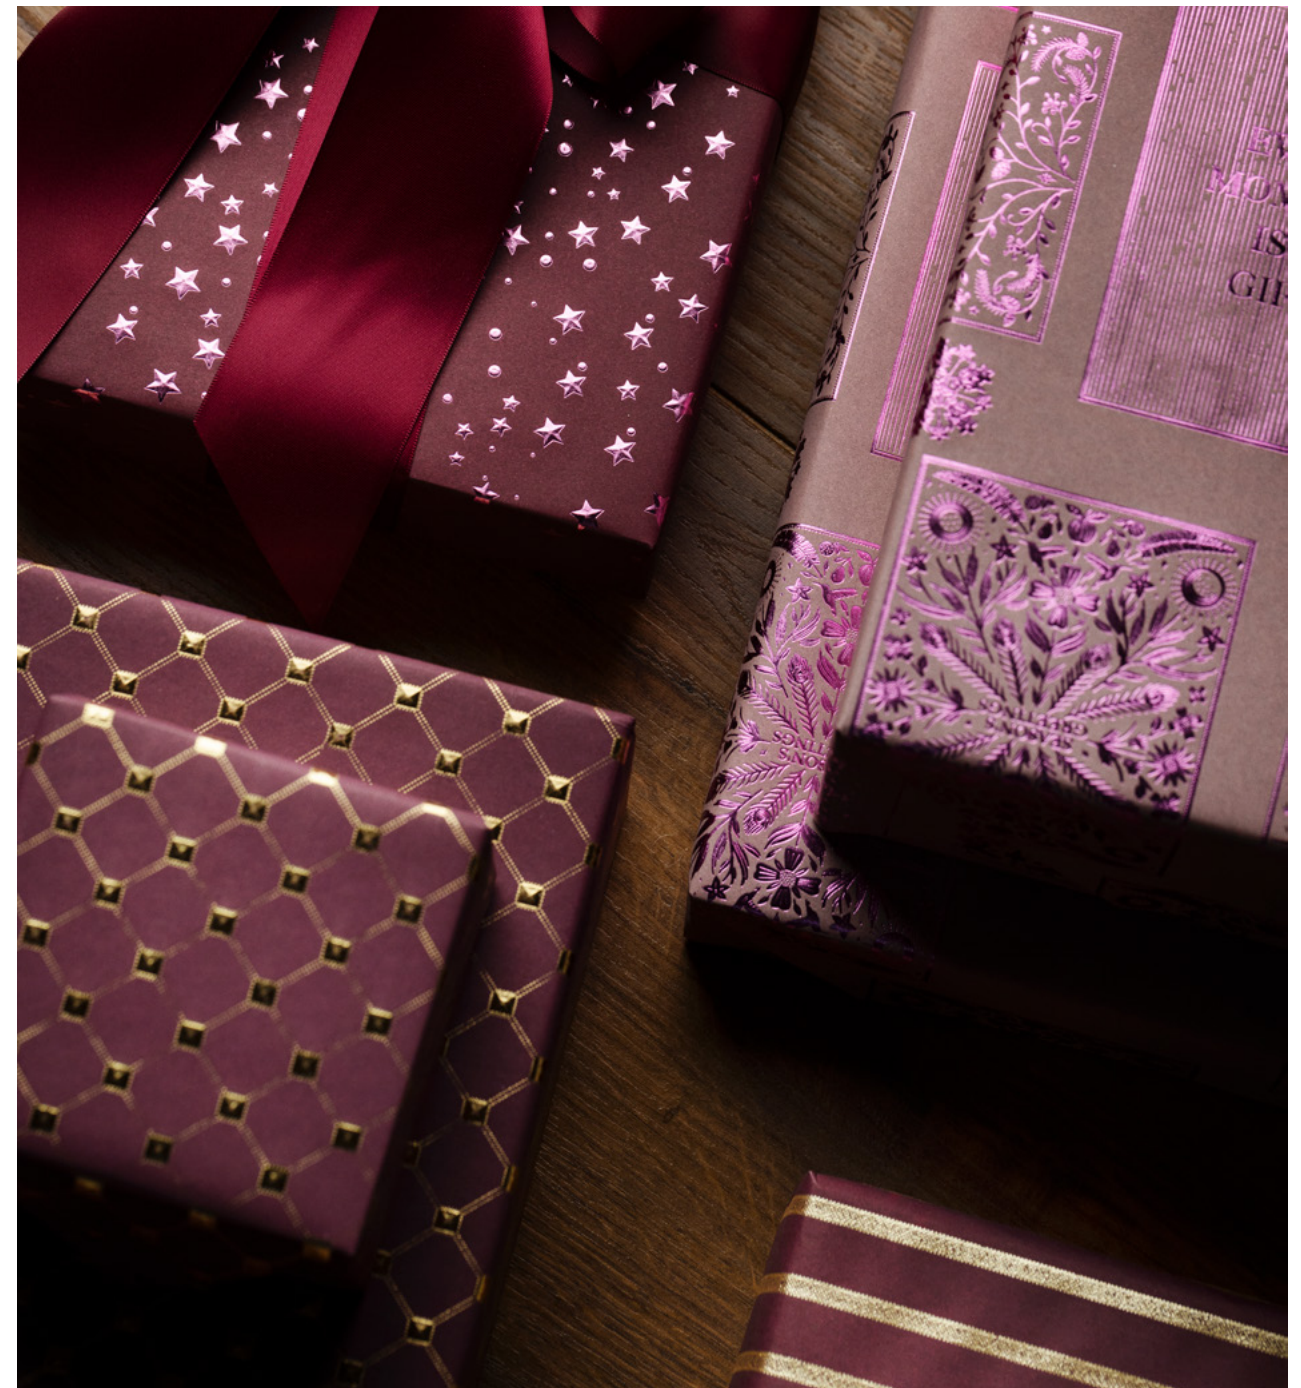

ANTIQUE ROSE GROUP

300.XXXX.55

55 cm x 100 m

** 6486 Beidseitig bedruckt.