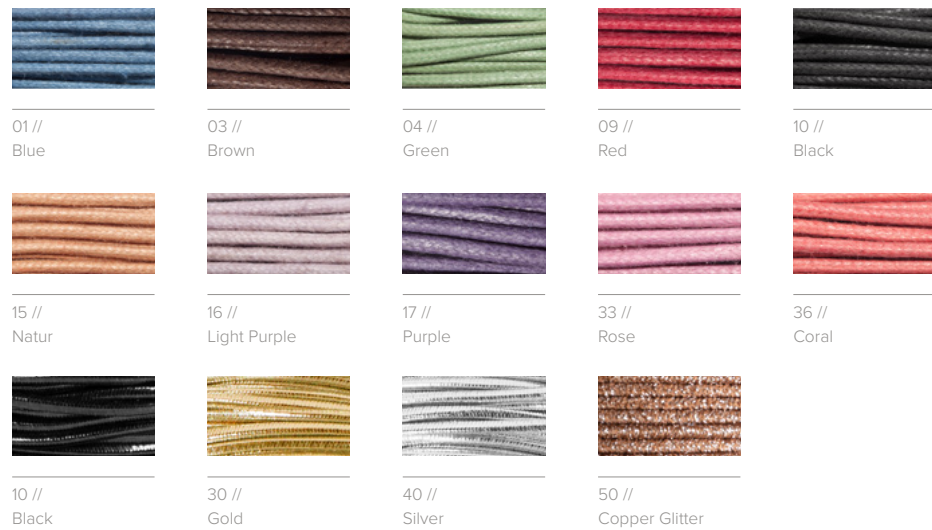

BAUMWOLLBAND

GEWACHST

321.5202.XX	2 mm x 100 m	1 Rolle EUR 14,48	5 Rollen je EUR 12,70

ELASTIKBAND

METALLIC

321.5100.XX	1 mm x 200 m	1 Rolle EUR 16,75	5 Rollen je EUR 14,73